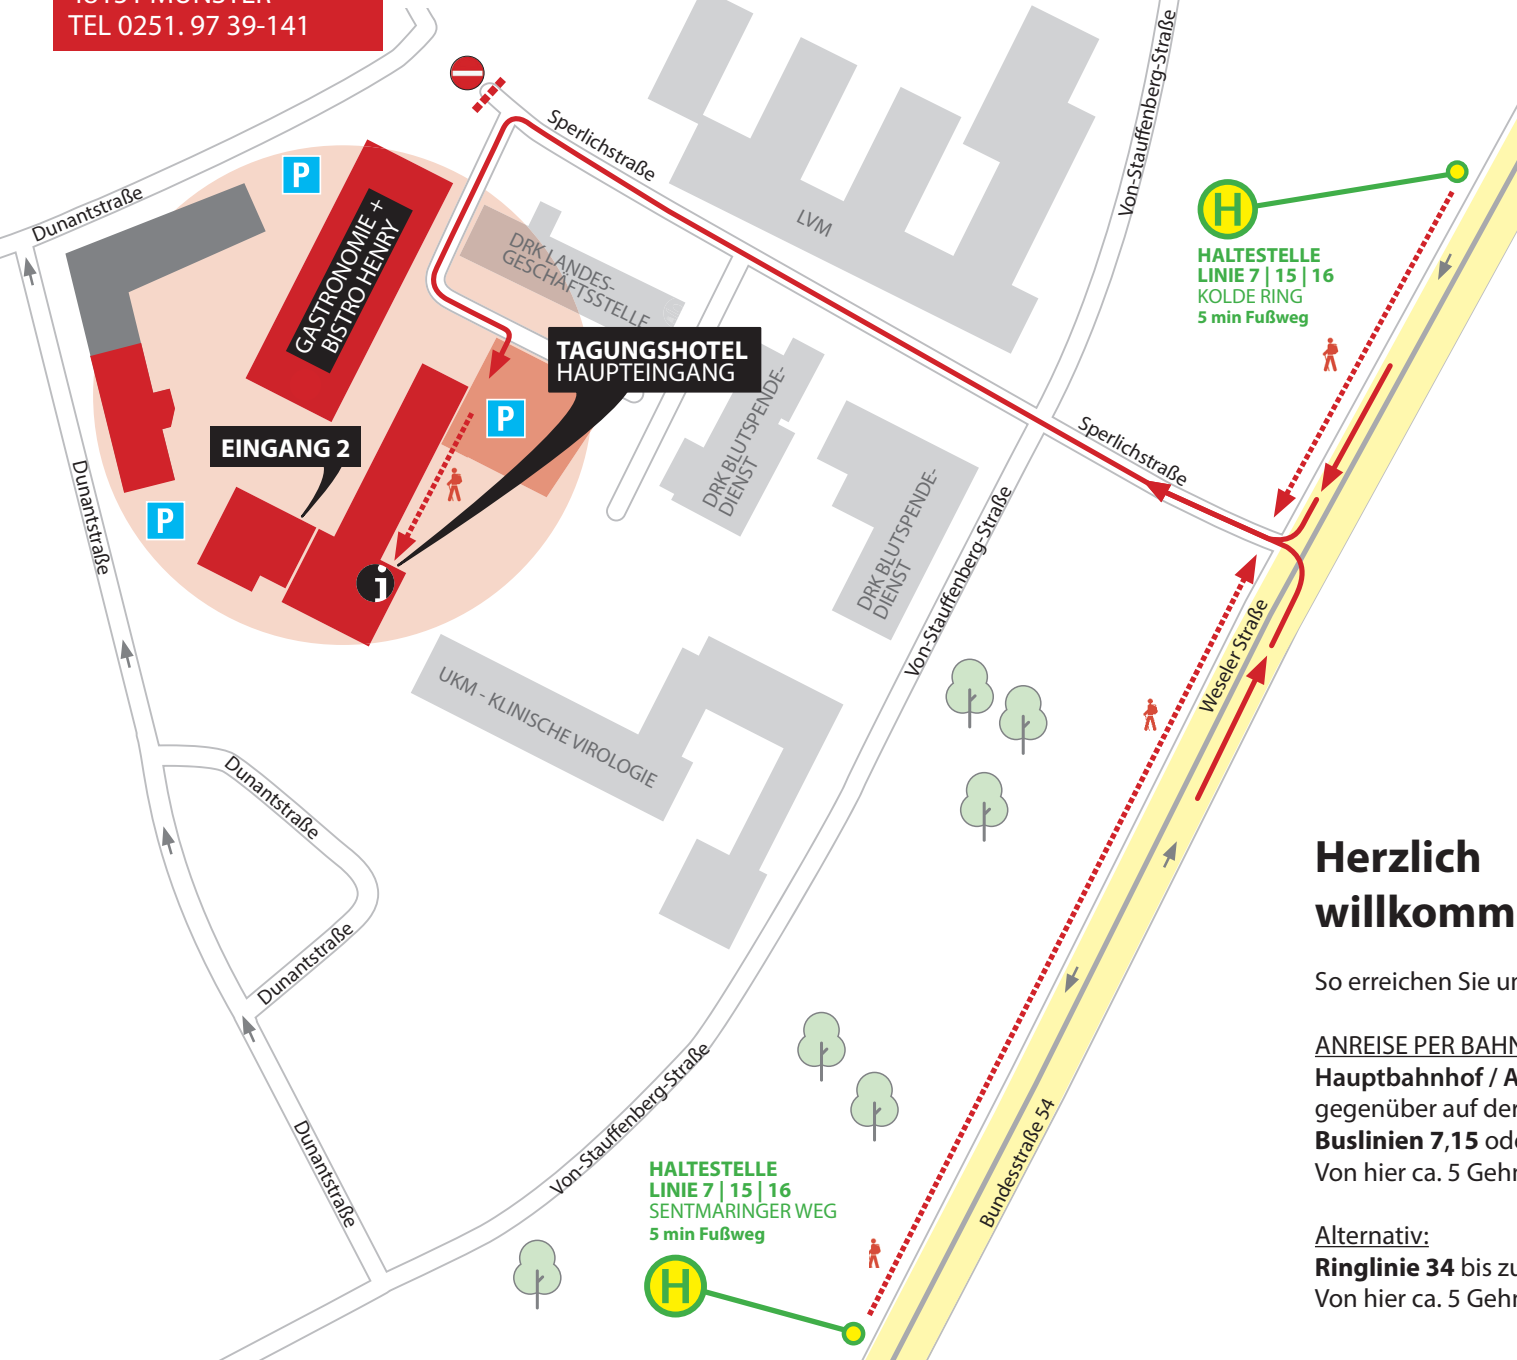

**DRK TAGUNGSHOTEL
DUNANT**
SPERLICHSTRASSE 25-27
48151 MÜNSTER
TEL 0251.97 39-141

Herzlich willkommen,

So erreichen Sie uns mit öffentlichen Verkehrsmitteln:

ANREISE PER BAHN:
Hauptbahnhof / AUSGANG INNENSTADT,
gegenüber auf der anderen Straßenseite:
Buslinien 7, 15 oder 16 bis zur **Haltestelle KOLDE-RING**
Von hier ca. 5 Gehminuten bis zum Tagungshotel.

Alternativ:
Ringlinie 34 bis zur **Haltestelle SPERLICHSTR.**
Von hier ca. 5 Gehminuten bis zum Tagungshotel.