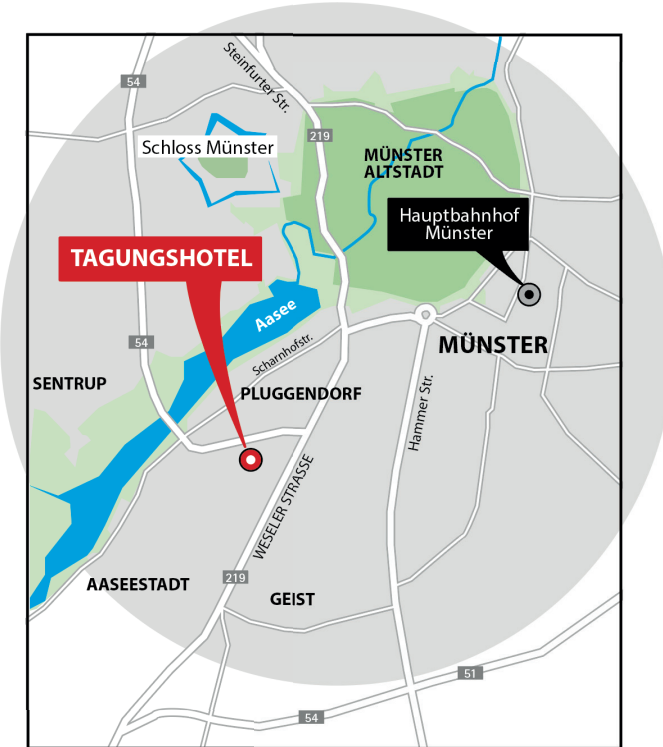

**DRK TAGUNGSHOTEL
DUNANT**
SPERLICHSTRASSE 25-27
48151 MÜNSTER
TEL 0251.97 39-141

Herzlich willkommen,

So erreichen Sie uns mit öffentlichen Verkehrsmitteln:

ANREISE PER BAHN:
Hauptbahnhof / AUSGANG INNENSTADT,
gegenüber auf der anderen Straßenseite:
Buslinien 7, 15 oder 16 bis zur **Haltestelle KOLDE-RING**
Von hier ca. 5 Gehminuten bis zum Tagungshotel.

Alternativ:
Ringlinie 34 bis zur **Haltestelle SPERLICHSTR.**
Von hier ca. 5 Gehminuten bis zum Tagungshotel.